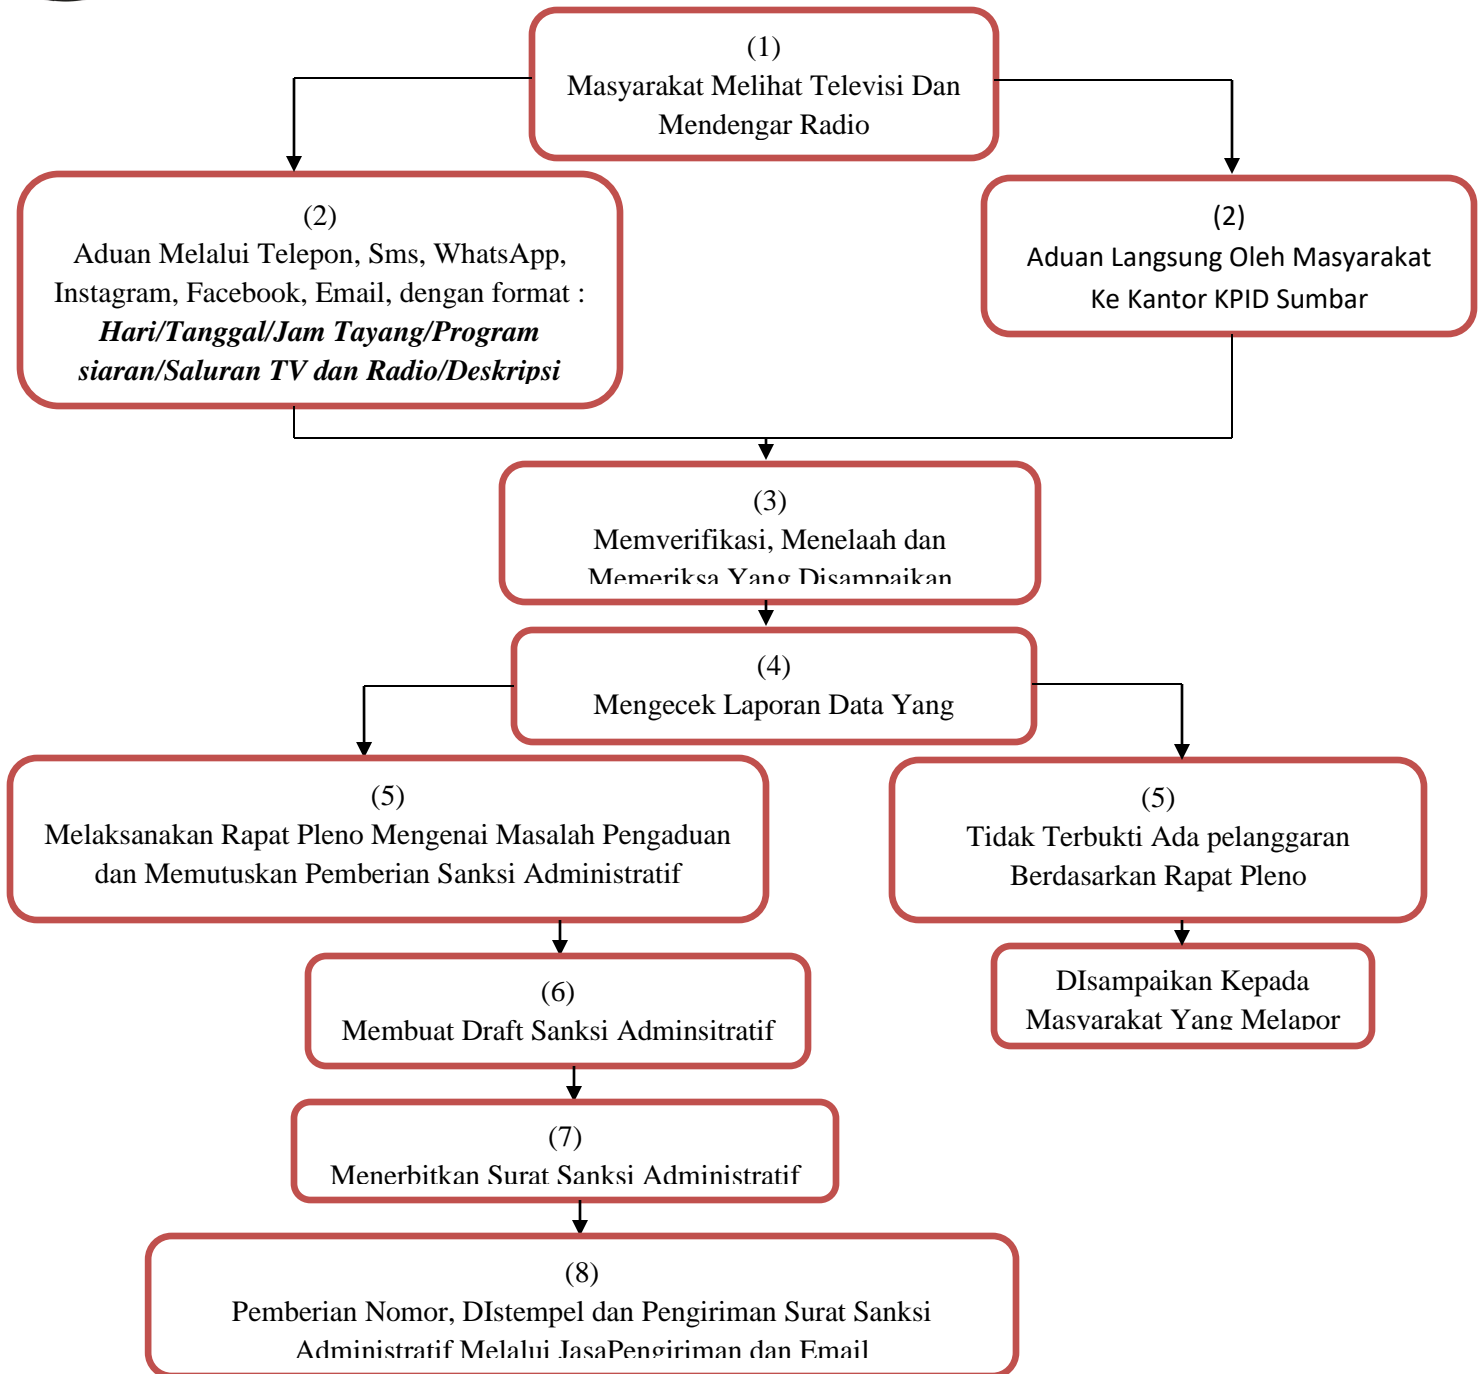

## ALUR MEKANISME PENYELESAIAN PENGADUAN MASYARAKAT TERHADAP POTENSI PELANGGARAN ISI SIARAN TELEVISI DAN RADIO

**ADUKAN TAYANGAN TELEVISI DAN SIARAN RADIO YANG TIDAK SEHAT**

**Ke Kantor Komisi Penyiaran Indonesia Daerah Sumatera Barat  
Jl. KH. Ahmad Dahlan No. 31, Alai Parak Kopi, Kec. Padang Utara, Kota Padang  
Telp/Sms/WhatsApp 082288194798  
Instagram : @kpidsumbar**